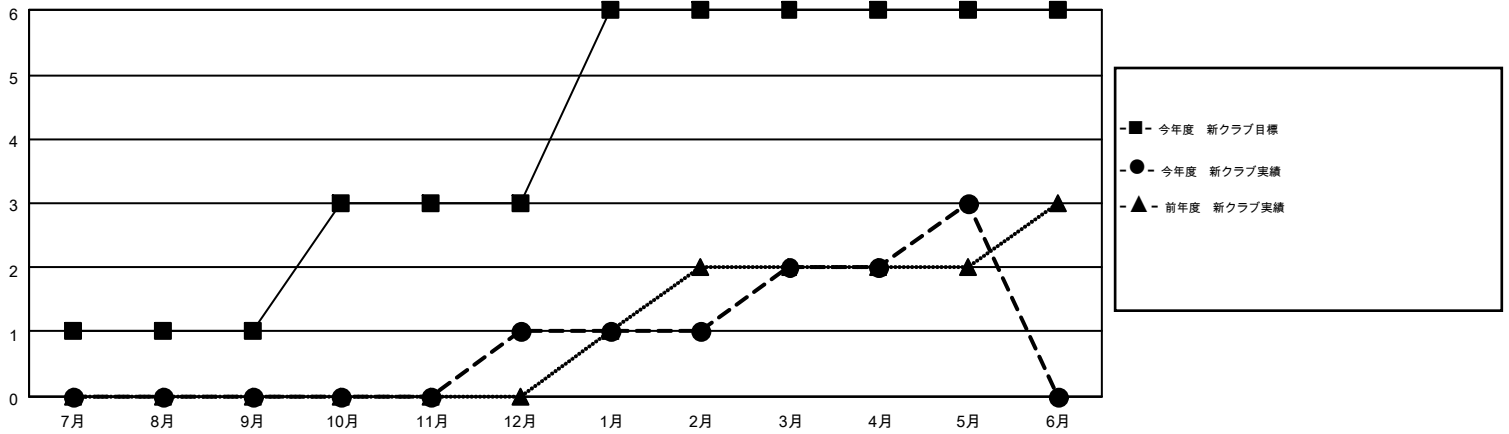

MONTHLY MEMBERSHIP PROGRESS REPORT

Results as of: 5/31/2016

Multiple District 333

LOCATION: JAPAN

GMT: MASAYUKI KANEKO

GMT会則地域 5-Jap

クラブ				
結果: 2015-2016				
四半期	新クラブ目標	新クラブ	解散クラブ	純増/減
7月/8月/9月	1	0	1	-1
10月/11月/12月	2	1	1	0
1月/2月/3月	3	1	0	1
4月/5月/6月	0	1	0	1

名				
結果: 2015-2016				
四半期	新会員目標	チャーターメン バー/新会員	退会者	純増/減
7月/8月/9月	740	457	242	215
10月/11月/12月	710	473	246	227
1月/2月/3月	745	836	203	633
4月/5月/6月	220	233	148	85

新クラブ目標及び実績累計