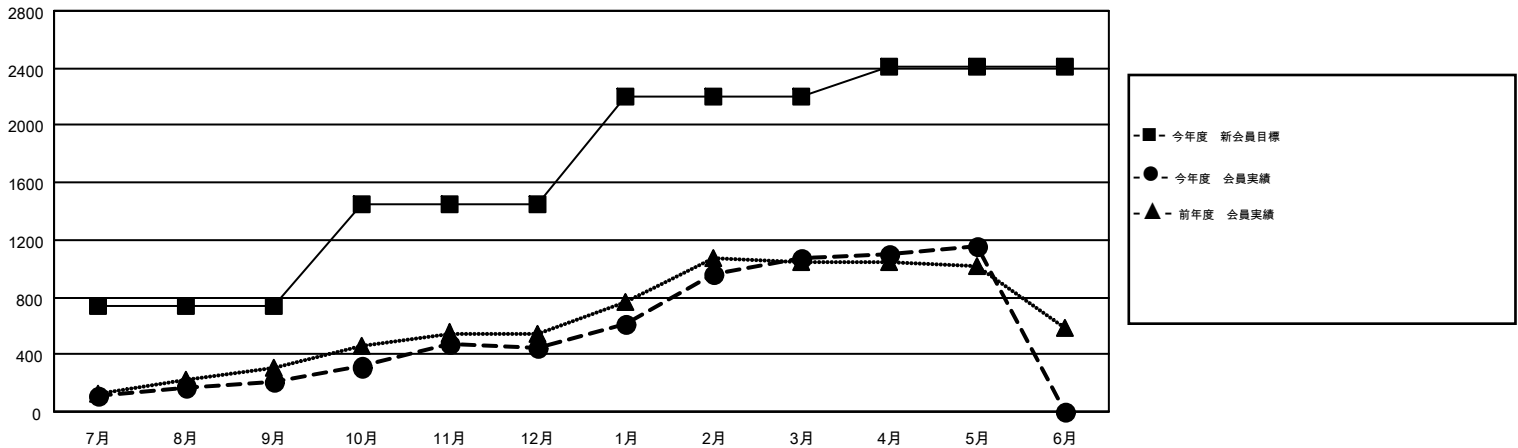

MONTHLY MEMBERSHIP PROGRESS REPORT

Results as of: 5/31/2016

Multiple District 333

LOCATION: JAPAN

GMT: MASAYUKI KANEKO

GMT会則地域 5-Jap

クラブ				
結果: 2015-2016				
四半期	新クラブ目標	新クラブ	解散クラブ	純増/減
7月/8月/9月	1	0	1	-1
10月/11月/12月	2	1	1	0
1月/2月/3月	3	1	0	1
4月/5月/6月	0	1	0	1

名				
結果: 2015-2016				
四半期	新会員目標	チャーターメン バー/新会員	退会者	純増/減
7月/8月/9月	740	457	242	215
10月/11月/12月	710	473	246	227
1月/2月/3月	745	836	203	633
4月/5月/6月	220	233	148	85

新クラブ目標及び実績累計

会員目標及び実績累計

解散クラブ: 2	308 CLUBS OF 394 一名以上の新会員を登録	男女別 男性 11,616 (70.31%) 女性 4,906 (29.69%)
退会者 物故会員 109 クラブ解散 33 その他 697 合計 839	健康診断データはこちら	家族会員 8,341 世帯主 3,424 世帯主以外 4,917